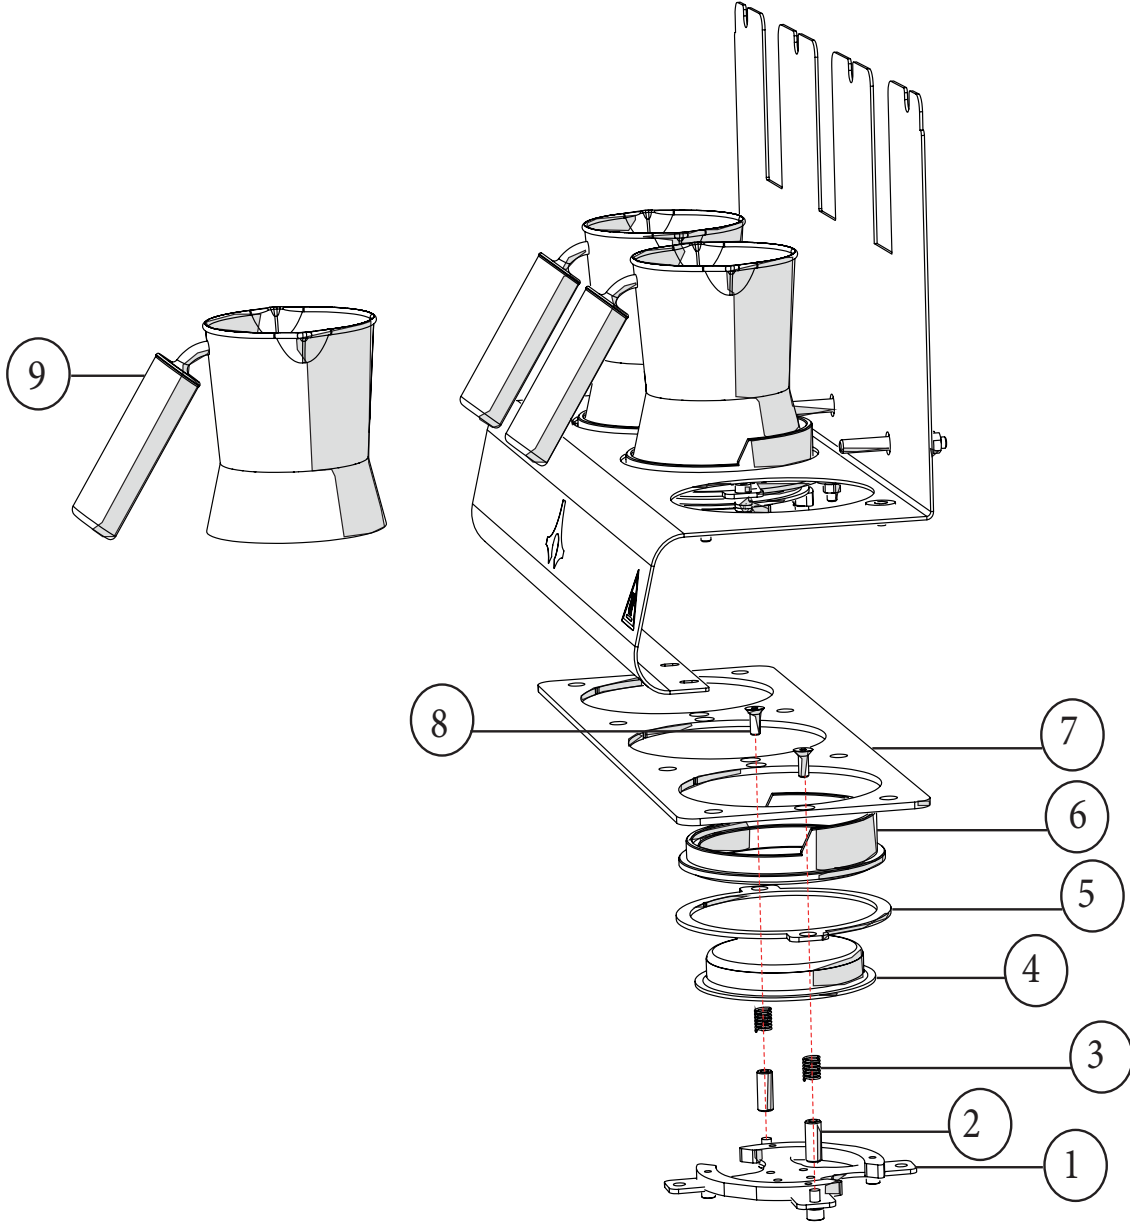

TÜRK KAHVE MAKİNESİ  
YEDEK PARÇA LİSTESİ

ATKM-2M ATKM-3M ATKM-4M

CE

| NO | PARÇ A NO | PARÇ A ADI          |
|----|-----------|---------------------|
| 1  | M038126   | Asansör Baskı Grubu |
| 2  | M038125   | Asansör Mekanizması |
| 3  | M040066   | Cezve Zamanlayıcısı |
| 4  | P006063   | Swich               |

| NO | PARÇA NO | PARÇA ADI                 |
|----|----------|---------------------------|
| 1  | P118609  | Buton                     |
| 2  | P099957  | On-Off Buton              |
| 3  | P108921  | Cezve Üst Gizleme Parçası |

| NO | PARÇA NO | PARÇA ADI                                |
|----|----------|--|
| 1  | M042509  | Cezve Taban Sacı                         |
| 2  | P097719  | Cezve Taban Yaylı Hareket Sabitleme Pimi |
| 3  | P107277  | Rezistans Yayı                           |
| 4  | M042433  | Bottom Coffee Pot Heater                 |
| 5  | P112869  | Cezve Oturtma Yuva Sacı                  |
| 6  | P107914  | Cezve Oturtma Yuvası                     |
| 7  | M038862  | Cezve Taban Yuva Sacı                    |
| 8  | P350512  | M5X12 HB Tam Diş İmbus Civata            |
| 9  | P131944  | Cezve                                    |