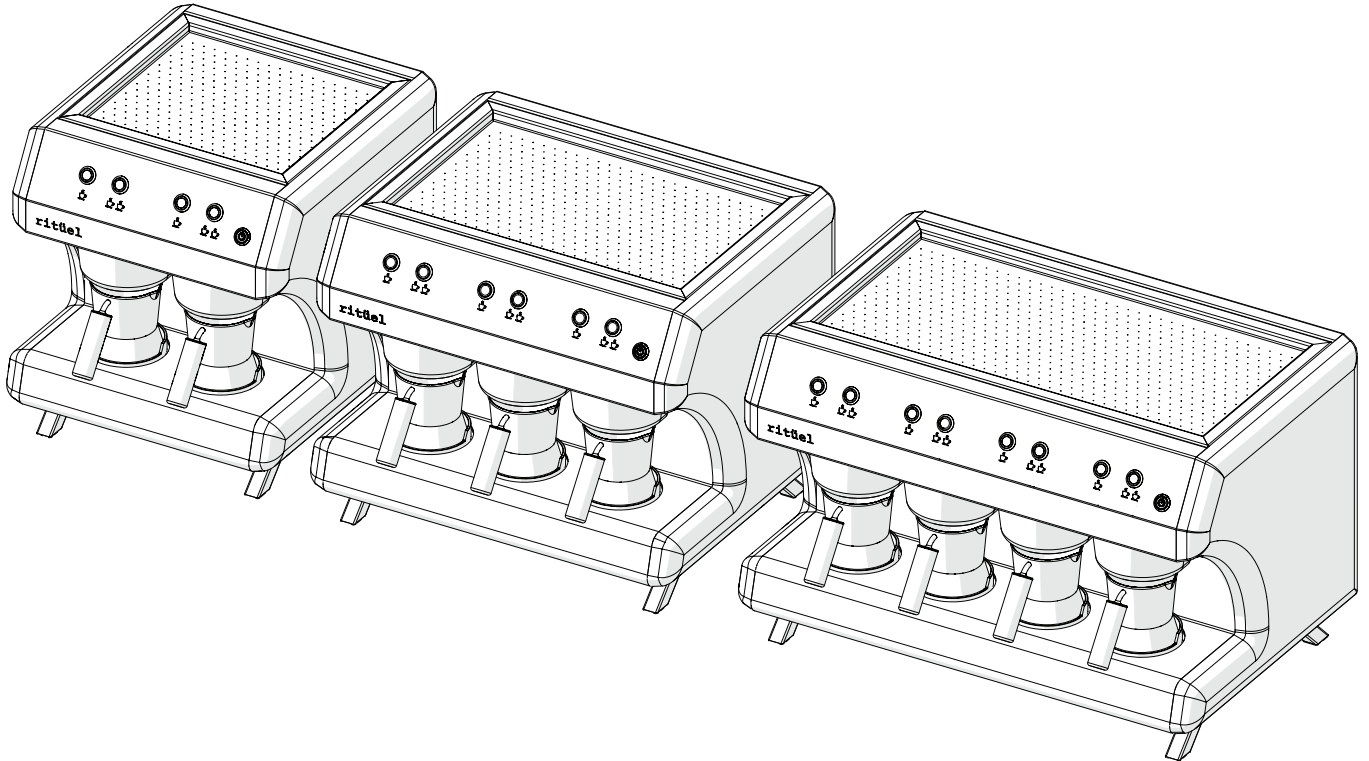

TÜRK KAHVE MAKİNESİ  
YEDEK PARÇA LİSTESİ

ATKM-2M ATKM-3M ATKM-4M

CE

| NO | PARÇ A NO | PARÇ A ADI          |
|----|-----------|---------------------|
| 1  | M038126   | Asansör Baskı Grubu |
| 2  | M038125   | Asansör Mekanizması |
| 3  | M040066   | Cezve Zamanlayıcısı |
| 4  | P006063   | Swich               |

| NO | PARÇA NO | PARÇA ADI                 |
|----|----------|---------------------------|
| 1  | P118609  | Buton                     |
| 2  | P099957  | On-Off Buton              |
| 3  | P108921  | Cezve Üst Gizleme Parçası |

| NO | PARÇA NO | PARÇA ADI                                |
|----|----------|--|
| 1  | M042509  | Cezve Taban Sacı                         |
| 2  | P097719  | Cezve Taban Yaylı Hareket Sabitleme Pimi |
| 3  | P107277  | Rezistans Yayı                           |
| 4  | M042433  | Bottom Coffee Pot Heater                 |
| 5  | P112869  | Cezve Oturtma Yuva Sacı                  |
| 6  | P107914  | Cezve Oturtma Yuvası                     |
| 7  | M038862  | Cezve Taban Yuva Sacı                    |
| 8  | P350512  | M5X12 HB Tam Diş İmbus Civata            |
| 9  | P131944  | Cezve                                    |