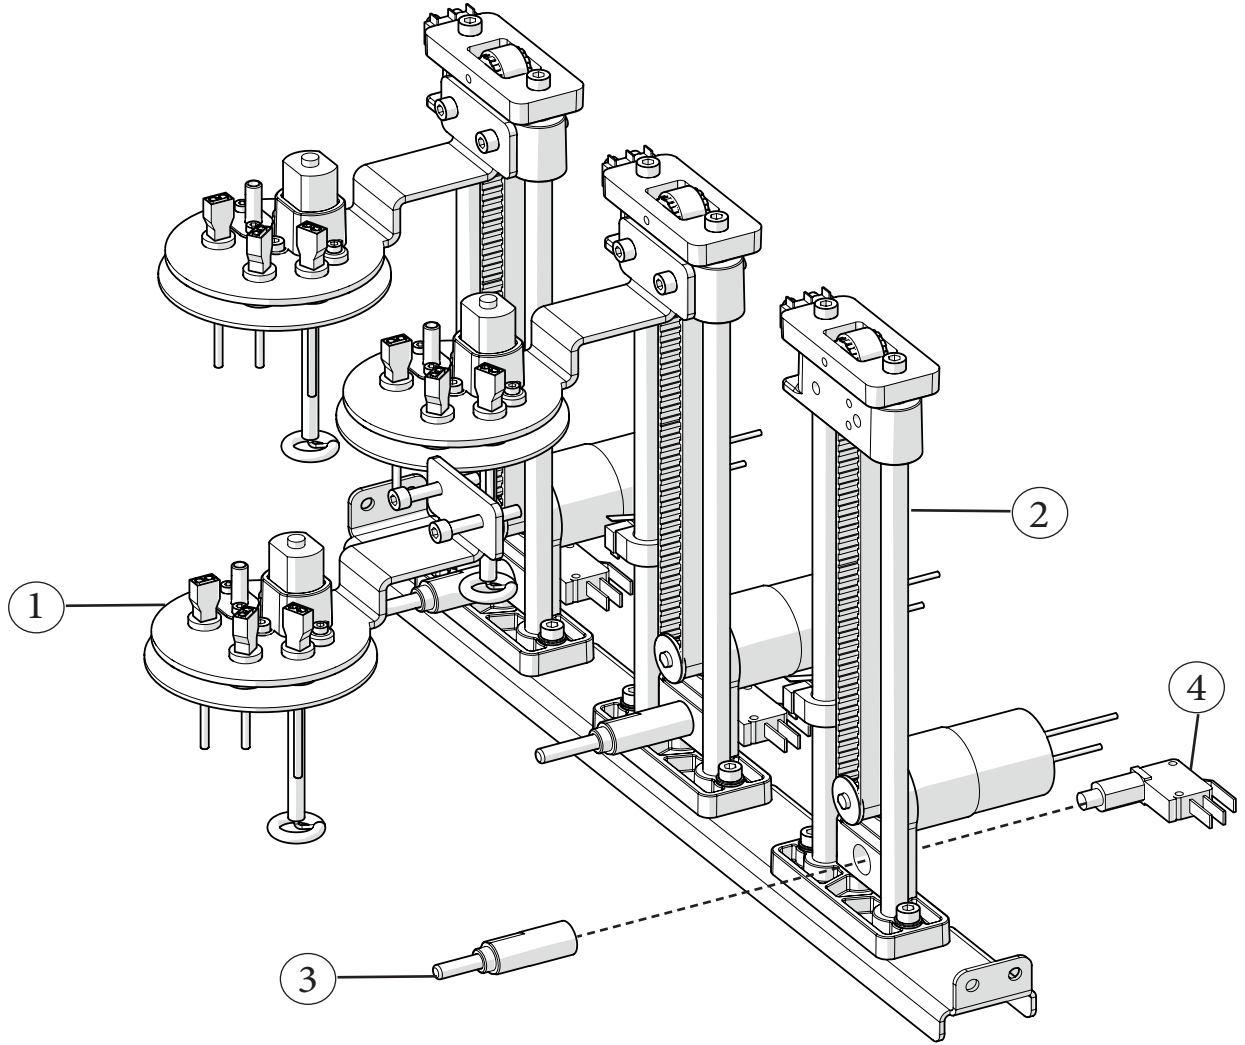

TÜRK KAHVE MAKİNESİ  
YEDEK PARÇA LİSTESİ

ATKM-2M ATKM-3M ATKM-4M

CE

| NO | PARÇ A NO | PARÇ A ADI          |
|----|-----------|---------------------|
| 1  | M038126   | Asansör Baskı Grubu |
| 2  | M038125   | Asansör Mekanizması |
| 3  | M040066   | Cezve Zamanlayıcısı |
| 4  | P006063   | Swich               |

| NO | PARÇA NO | PARÇA ADI                 |
|----|----------|---------------------------|
| 1  | P118609  | Buton                     |
| 2  | P099957  | On-Off Buton              |
| 3  | P108921  | Cezve Üst Gizleme Parçası |

| NO | PARÇA NO | PARÇA ADI                                |
|----|----------|--|
| 1  | M042509  | Cezve Taban Sacı                         |
| 2  | P097719  | Cezve Taban Yaylı Hareket Sabitleme Pimi |
| 3  | P107277  | Rezistans Yayı                           |
| 4  | M042433  | Bottom Coffee Pot Heater                 |
| 5  | P112869  | Cezve Oturtma Yuva Sacı                  |
| 6  | P107914  | Cezve Oturtma Yuvası                     |
| 7  | M038862  | Cezve Taban Yuva Sacı                    |
| 8  | P350512  | M5X12 HB Tam Diş İmbus Civata            |
| 9  | P131944  | Cezve                                    |