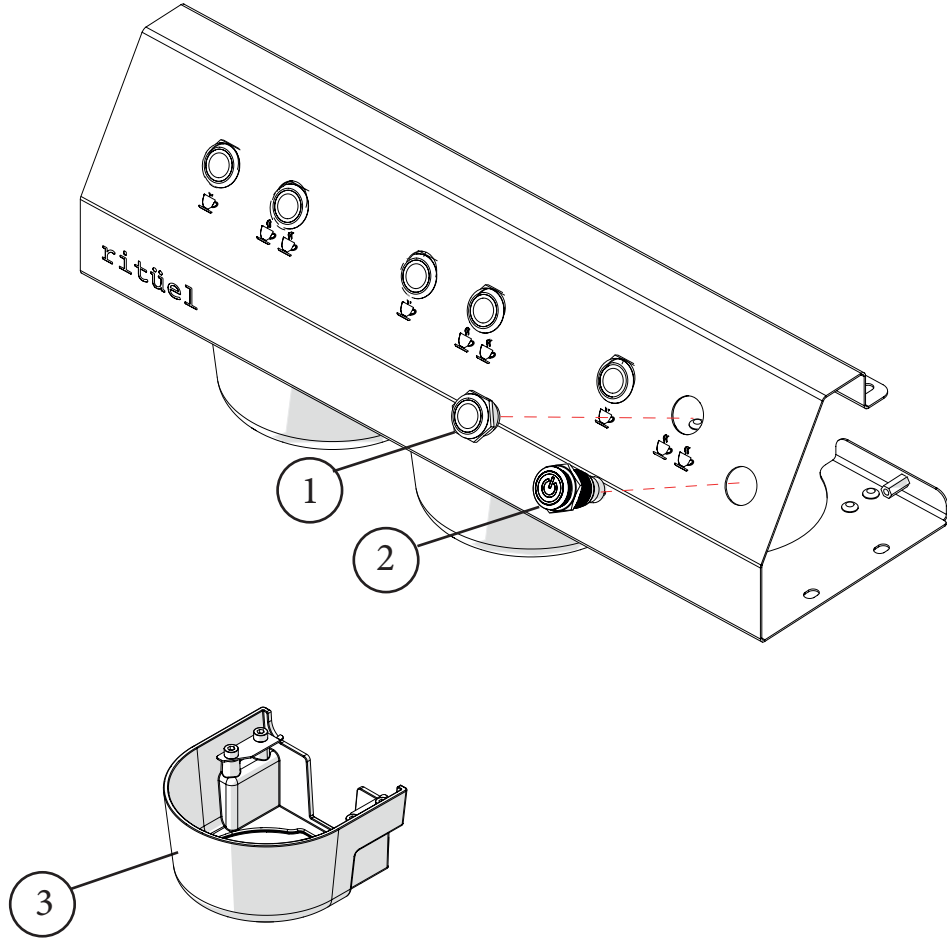

TÜRK KAHVE MAKİNESİ  
YEDEK PARÇA LİSTESİ

ATKM-2M ATKM-3M ATKM-4M

CE

| NO | PARÇ A NO | PARÇ A ADI          |
|----|-----------|---------------------|
| 1  | M038126   | Asansör Baskı Grubu |
| 2  | M038125   | Asansör Mekanizması |
| 3  | M040066   | Cezve Zamanlayıcısı |
| 4  | P006063   | Swich               |

| NO | PARÇA NO | PARÇA ADI                 |
|----|----------|---------------------------|
| 1  | P118609  | Buton                     |
| 2  | P099957  | On-Off Buton              |
| 3  | P108921  | Cezve Üst Gizleme Parçası |

| NO | PARÇA NO | PARÇA ADI                                |
|----|----------|--|
| 1  | M042509  | Cezve Taban Sacı                         |
| 2  | P097719  | Cezve Taban Yaylı Hareket Sabitleme Pimi |
| 3  | P107277  | Rezistans Yayı                           |
| 4  | M042433  | Bottom Coffee Pot Heater                 |
| 5  | P112869  | Cezve Oturtma Yuva Sacı                  |
| 6  | P107914  | Cezve Oturtma Yuvası                     |
| 7  | M038862  | Cezve Taban Yuva Sacı                    |
| 8  | P350512  | M5X12 HB Tam Diş İmbus Civata            |
| 9  | P131944  | Cezve                                    |